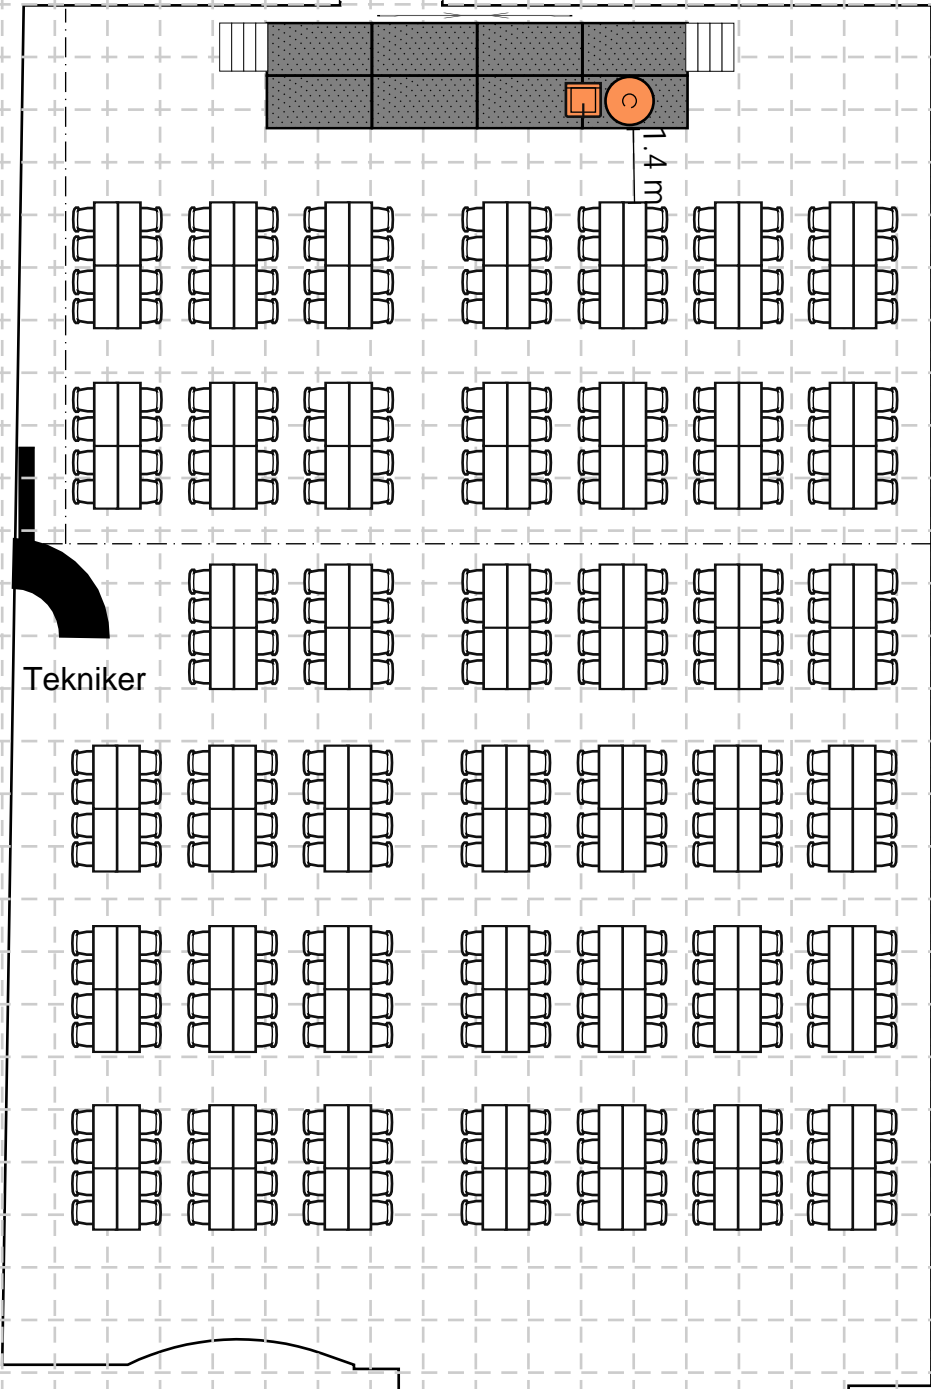

Sal C
Sal B

Tekniker

1.4 m