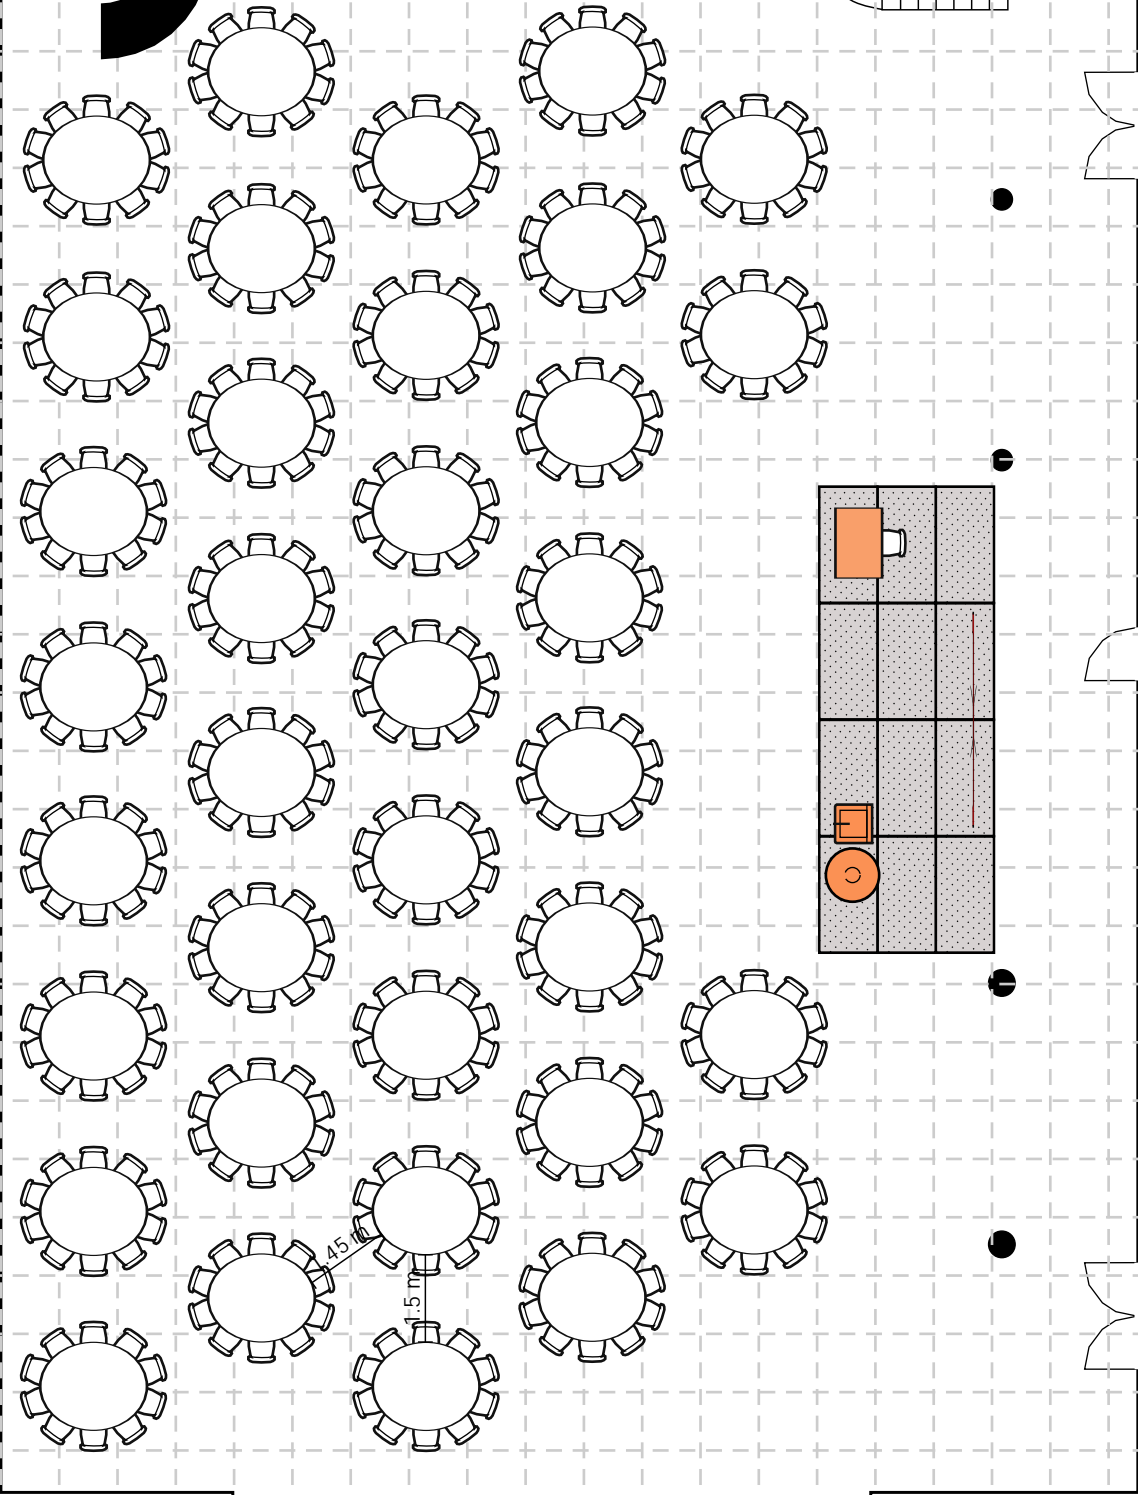

Sal A

Tekniker

0.45 m

1.5 m