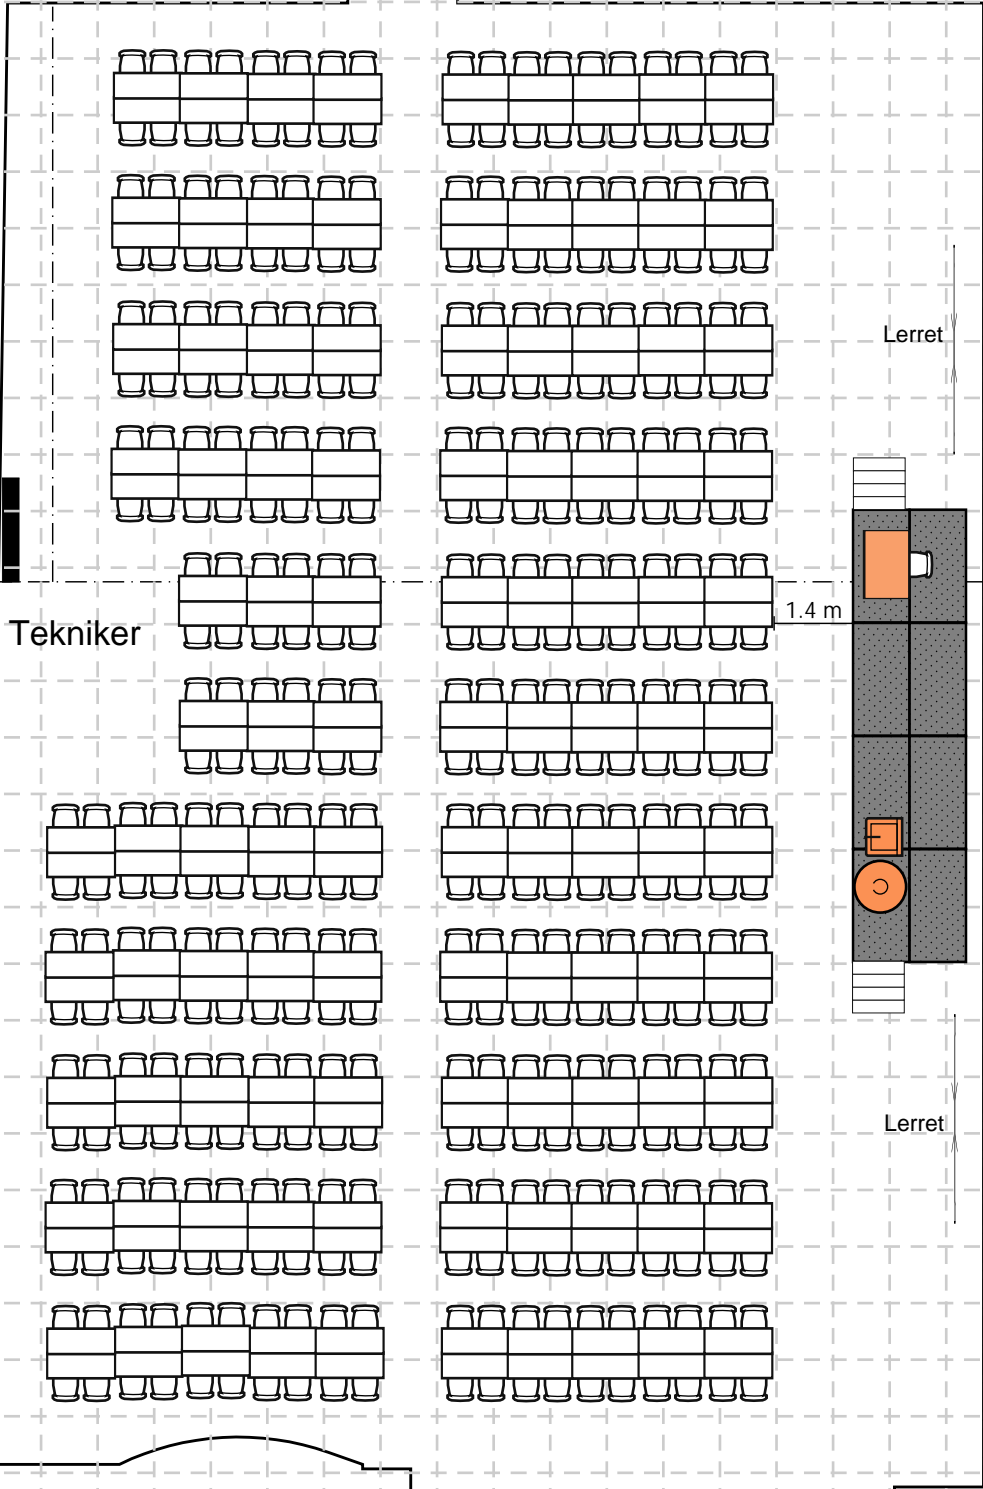

Sal C
Sal B

Tekniker

1.4 m

Lerret

Lerret