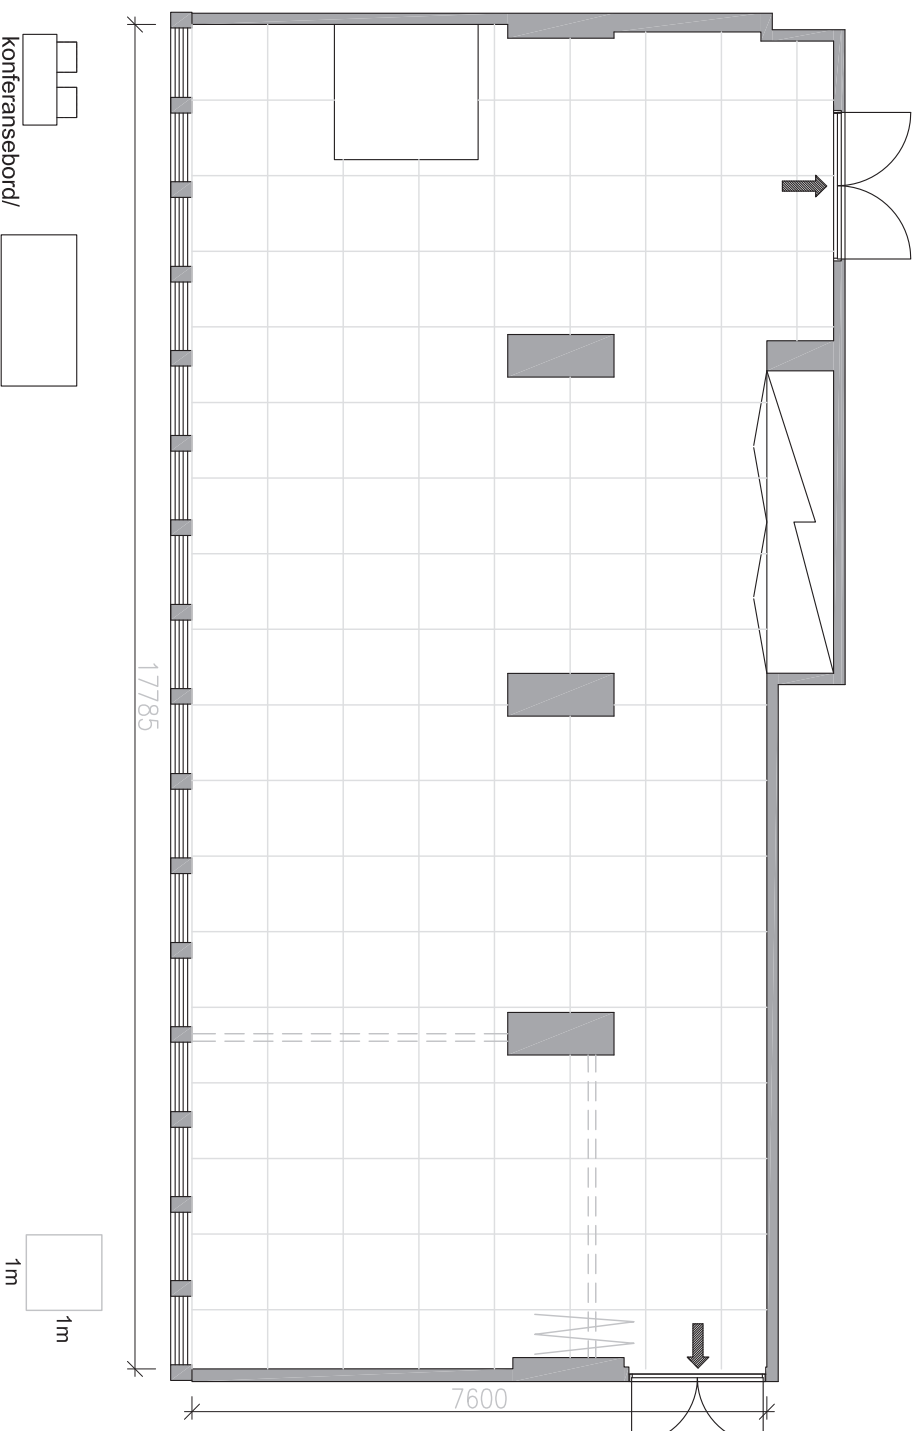

TORGUTSIKTEN

-  konferansebord/
conference table
120X45cm
-  registreringsbord/
registration table
120X90cm
-  podieplatting/
stage element
200X100cm
-  ovalt bord/
oval table
180X151,5cm
-  buffetbord
buffet table
120X80cm