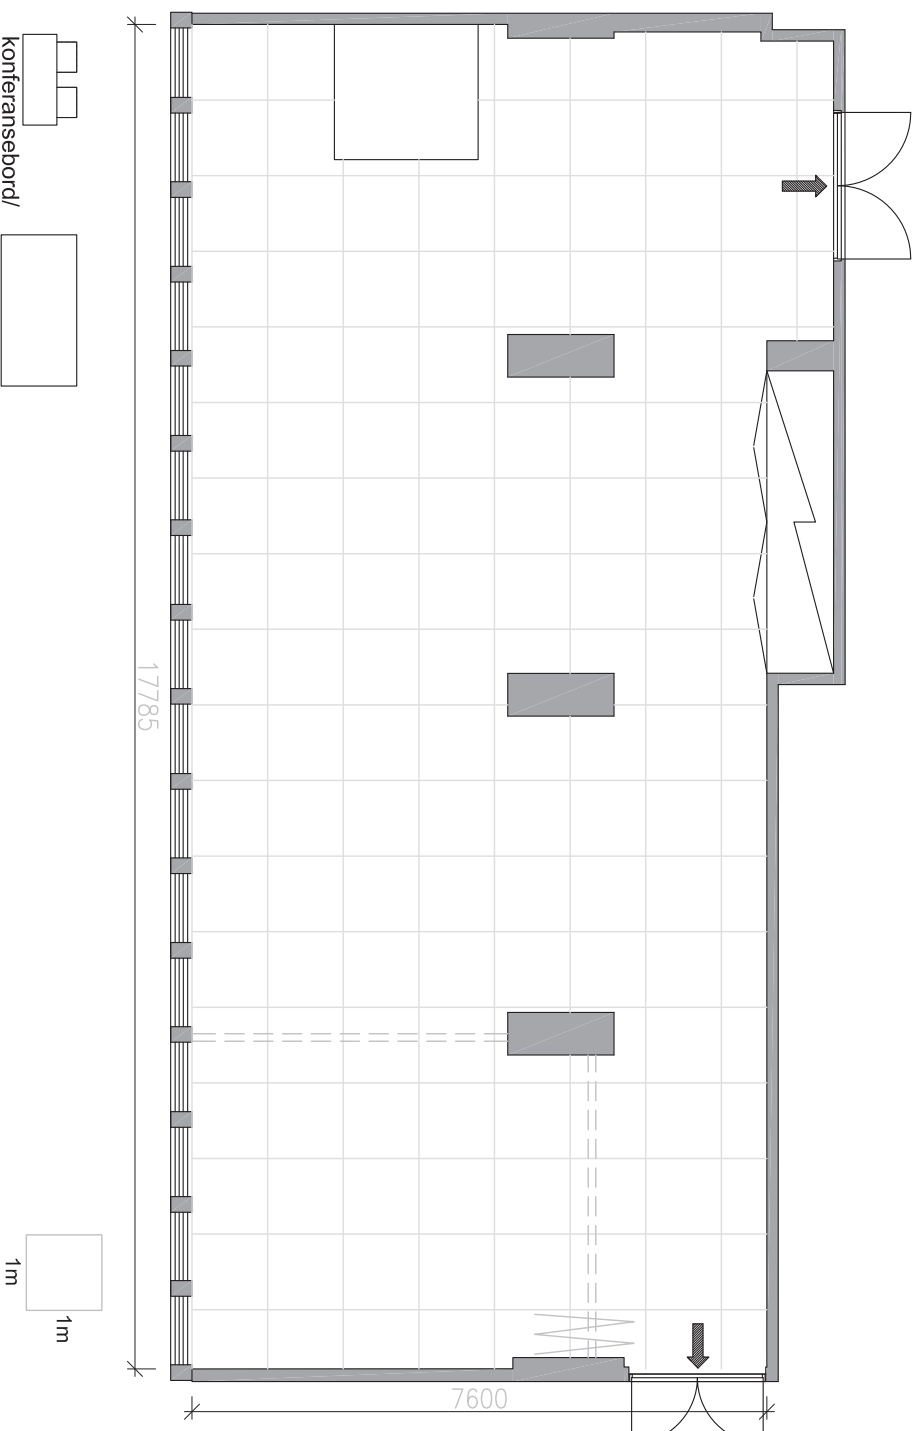

TORGUTSIKTEN

-  konferansebord/
conference table
120X45cm
-  registreringsbord/
registration table
120X90cm
-  buffetbord
buffet table
120X80cm
-  podieplatting/
stage element
200X100cm
-  ovalt bord/
oval table
180X151,5cm