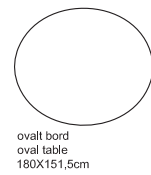

TORGHJØRNET

- 
 konferansebord
 conference table
 120X45cm
- 
 registreringsbord
 registration table
 120X90cm
- 
 buffetbord
 buffet table
 120X80cm

Mulighetenes arena