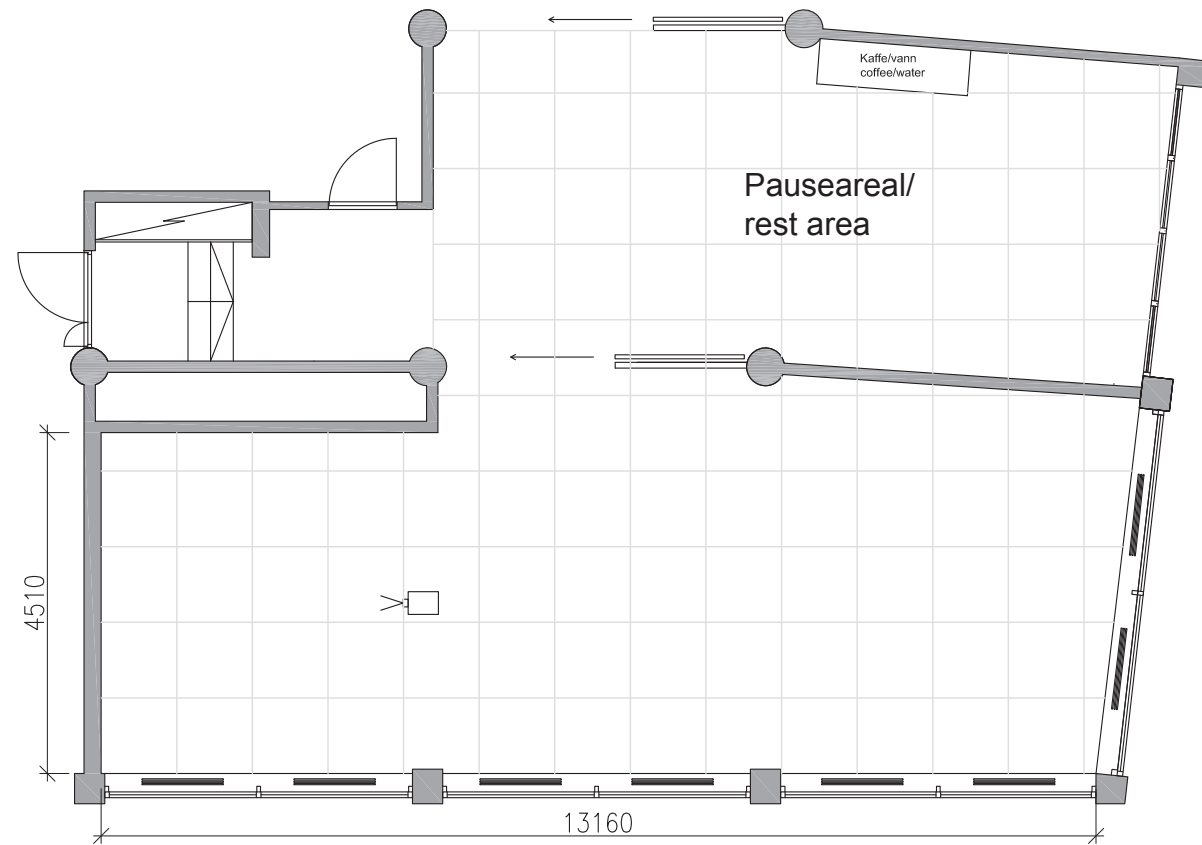

TORGHJØRNET

- 
 konferansebord
 conference table
 120X45cm
- 
 registreringsbord
 registration table
 120X90cm
- 
 buffetbord
 buffet table
 120X80cm

Mulighetenes arena